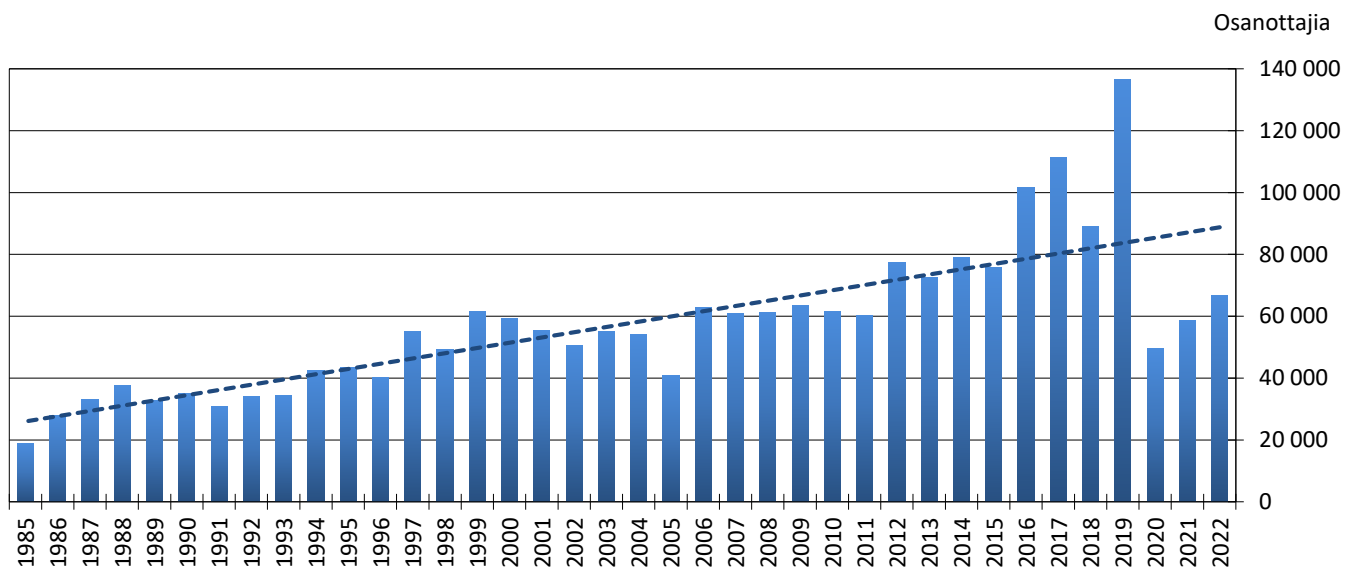

Finland Convention Bureau

Kansainvälisten kongressien osanottajamäärien kehitys Suomessa 1985-2021

	<u>Osanottajia</u>	<i>Muutos ed. vuoteen</i>	<i>Muutos% ed.vuoteen</i>
2022	66 631	7 964	14 %
2021	58 667	9 001	18 %
2020	49 666	-86 747	-64 %
2019	136 413	47 531	53 %
2018	88 882	-22 306	-20 %
2017	111 188	9 674	10 %
2016	101 514	25 643	34 %
2015	75 871	-3 061	-4 %
2014	78 932	6 295	9 %
2013	72 637	-4 797	-6 %
2012	77 434	17 129	28 %
2011	60 305	-1 066	-2 %
2010	61 371	-2 248	-4 %
2009	63 619	2 519	4 %
2008	61 100	348	1 %
2007	60 752	-2 048	-3 %
2006	62 800	21 900	54 %
2005	40 900	-13 300	-25 %
2004	54 200	-900	-2 %
2003	55 100	4 500	9 %
2002	50 600	-4 800	-9 %
2001	55 400	-3 900	-7 %
2000	59 300	-2 200	-4 %
1999	61 500	12 300	25 %
1998	49 200	-5 900	-11 %
1997	55 100	14 900	37 %
1996	40 200	-3 200	-7 %
1995	43 400	800	2 %
1994	42 600	8 100	23 %
1993	34 500	400	1 %
1992	34 100	3 400	11 %
1991	30 700	-4 200	-12 %
1990	34 900	2 100	6 %
1989	32 800	-4 700	-13 %
1988	37 500	4 500	14 %
1987	33 000	5 000	18 %
1986	28 000	9 000	47 %
1985	19 000		