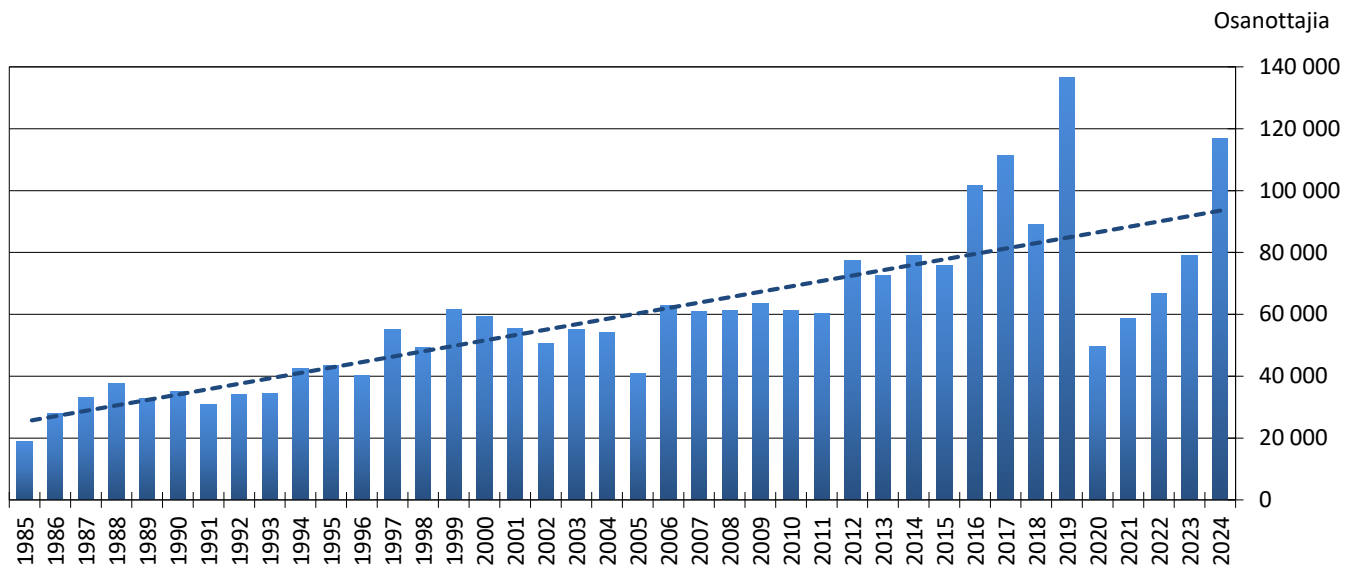

Finland Convention Bureau

Kansainvälisten kongressien osanottajamäärien kehitys Suomessa 1985-2024

	<u>Osanottajia</u>	<i>Muutos ed. vuoteen</i>	<i>Muutos% ed.vuoteen</i>
2024	116 928	37 773	48 %
2023	79 155	12 524	19 %
2022	66 631	7 964	14 %
2021	58 667	9 001	18 %
2020	49 666	-86 971	-64 %
2019	136 637	47 755	54 %
2018	88 882	-22 306	-20 %
2017	111 188	9 674	10 %
2016	101 514	25 643	34 %
2015	75 871	-3 061	-4 %
2014	78 932	6 295	9 %
2013	72 637	-4 797	-6 %
2012	77 434	17 129	28 %
2011	60 305	-1 066	-2 %
2010	61 371	-2 248	-4 %
2009	63 619	2 519	4 %
2008	61 100	348	1 %
2007	60 752	-2 048	-3 %
2006	62 800	21 900	54 %
2005	40 900	-13 300	-25 %
2004	54 200	-900	-2 %
2003	55 100	4 500	9 %
2002	50 600	-4 800	-9 %
2001	55 400	-3 900	-7 %
2000	59 300	-2 200	-4 %
1999	61 500	12 300	25 %
1998	49 200	-5 900	-11 %
1997	55 100	14 900	37 %
1996	40 200	-3 200	-7 %
1995	43 400	800	2 %
1994	42 600	8 100	23 %
1993	34 500	400	1 %
1992	34 100	3 400	11 %
1991	30 700	-4 200	-12 %
1990	34 900	2 100	6 %
1989	32 800	-4 700	-13 %
1988	37 500	4 500	14 %
1987	33 000	5 000	18 %
1986	28 000	9 000	47 %
1985	19 000		