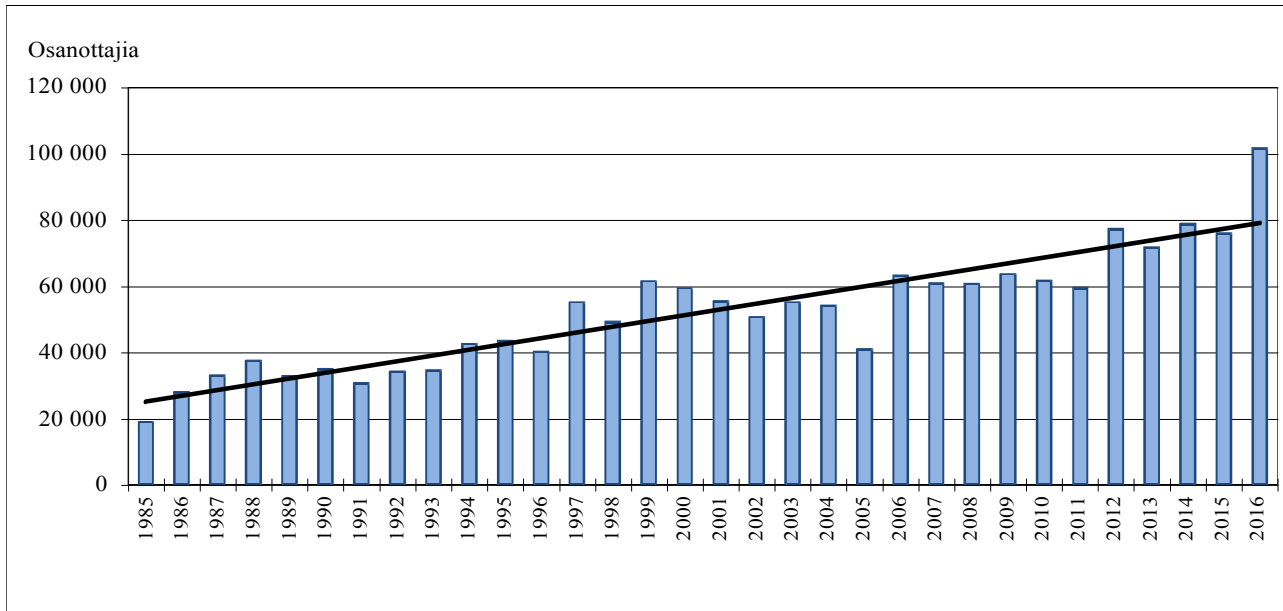

Finland Convention Bureau

Kansainvälisten kongressien osanottajamäärien kehitys Suomessa 1985-2016

Osanottajia

1985	19 000
1986	28 000
1987	33 000
1988	37 500
1989	32 800
1990	34 900
1991	30 700
1992	34 100
1993	34 500
1994	42 600
1995	43 400
1996	40 200
1997	55 100
1998	49 200
1999	61 500
2000	59 300
2001	55 400
2002	50 600
2003	55 100
2004	54 200
2005	40 900
2006	63 100
2007	60 800
2008	60 710
2009	63 600
2010	61 716
2011	59 390
2012	77 222
2013	71 697
2014	78 834
2015	75 846
2016	101 514